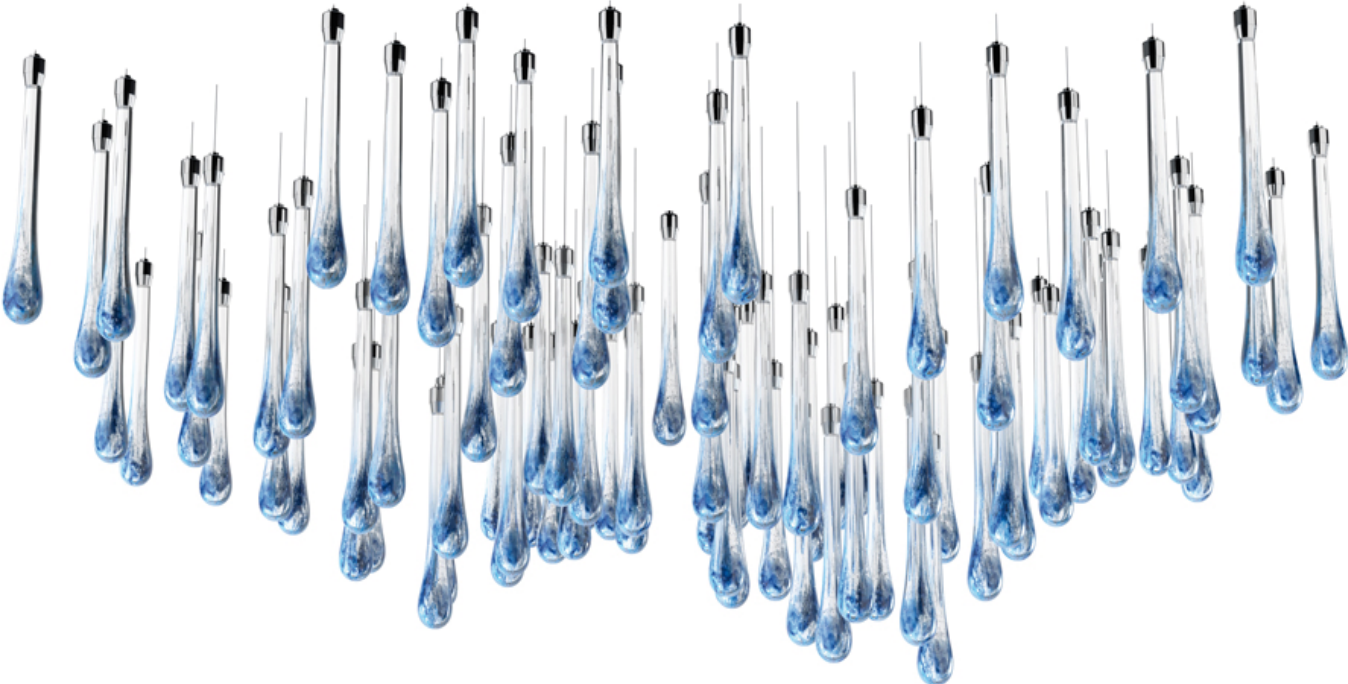

Možné varianty kompozic