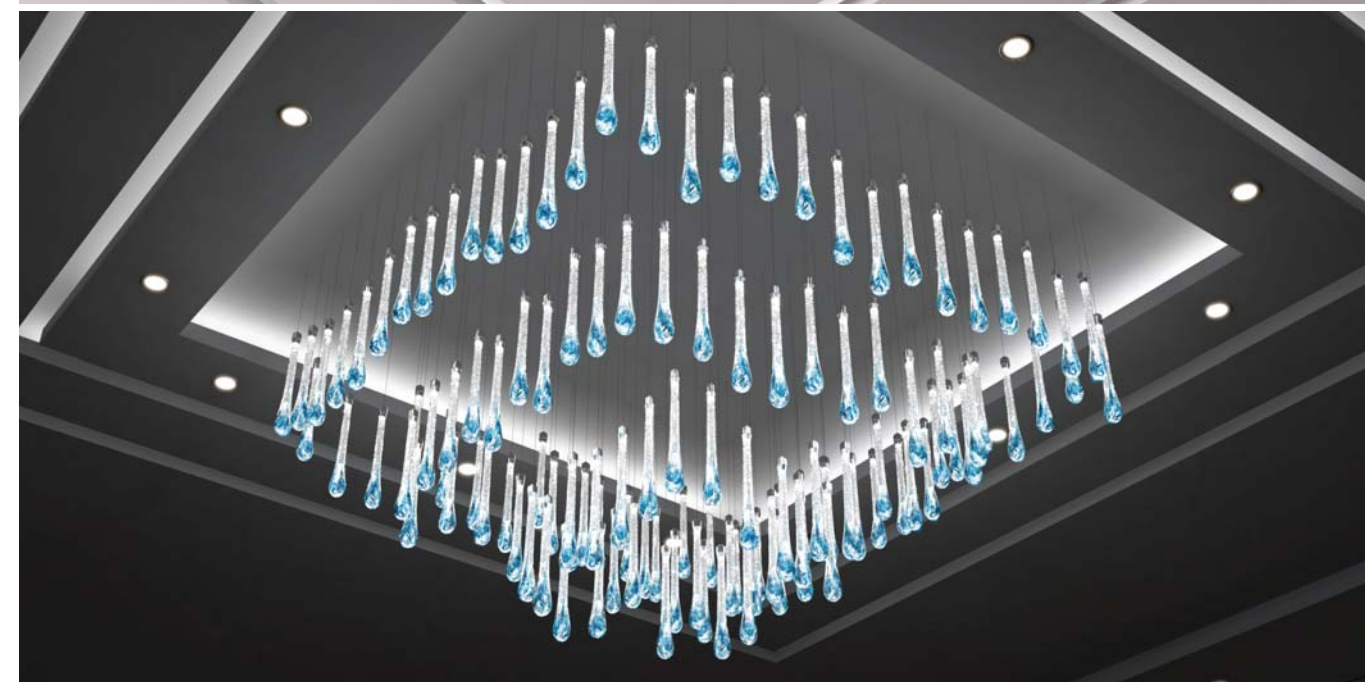

WATER 11 – šířka: 2000 mm (78,74 inch), výška: 1141 mm (44,92 inch), hmotnost: 35 kg, počet komponentů: 120 ks