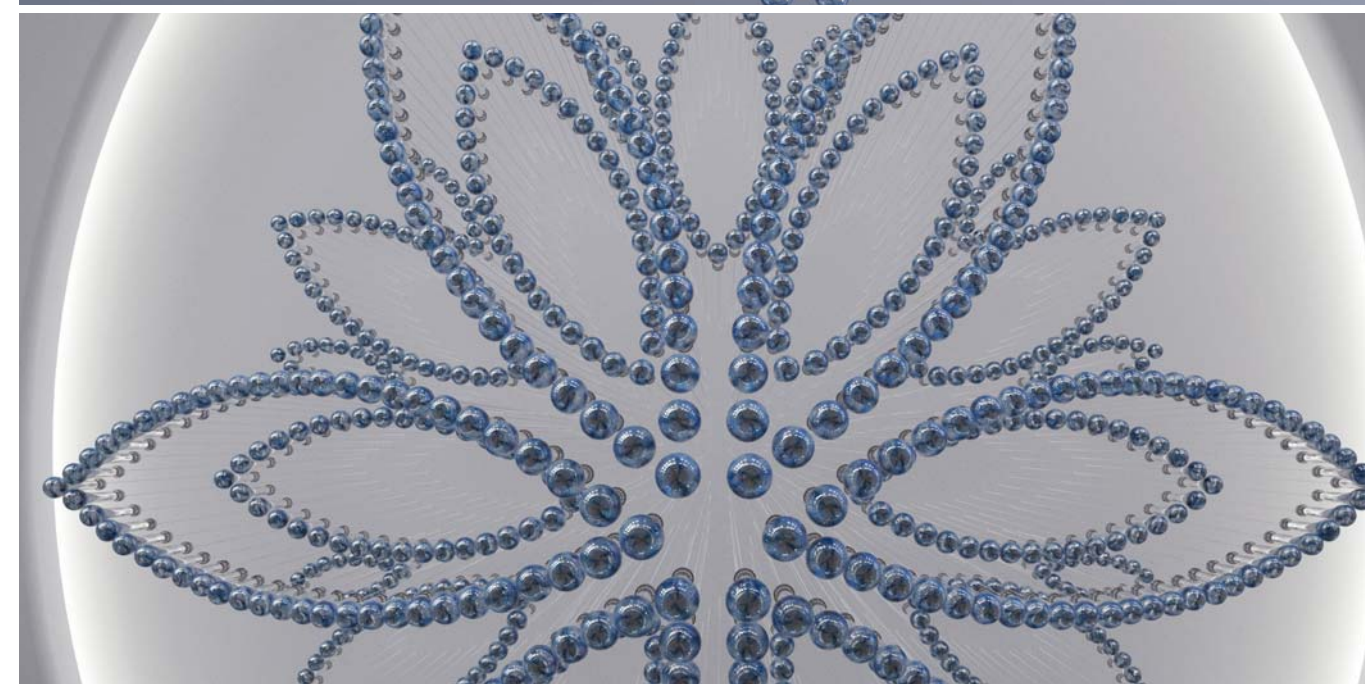

WATER 9 – průměr: 2500 mm (98,43 inch), výška: 3800 mm (149,61 inch), hmotnost: 257 kg, počet komponentů: 900 ks