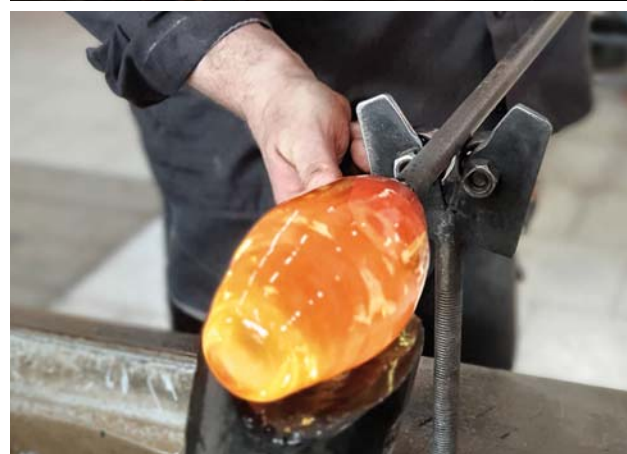

water
... melodie z kapek

WATER

... *melodie z kapek*

Když v letním podvečeru obloha ztemní bouřkovými mraky a ve vzduchu zavoní vůně deště, zastav se a poslouchej. Až kapky poprvé zabubnují na parapet svoji staccatovou melodií, teprve potom můžeš tančit.

Inspirací pro zrod svítidla Water se stal první ze čtyř elementů - voda a její hudba. Hravá melodie deště, který pohladí vyprahlou zem a stane se písní beze slov.

Na začátku cesty byla myšlenka zhmotnit vodní živel v celé jeho kráse. Vytvořit unikátní vzhled křišťálového svítidla, které vdechne život interiéru stejně tak, jako to dělá voda.

Kombinací sklářských technologií vznikly ručně tvarované pendanty dekorované speciálními vzduchovými bublinami, které připomínají každým svým detailem úžasnou sílu a energii vody.

Vývoj základního komponentu svítidla (kapky) trval více než půl roku. Jednotlivé kapky byly vyrobeny z vysoce kvalitního českého křišťálu, který byl připraven podle tradiční sklářské receptury.