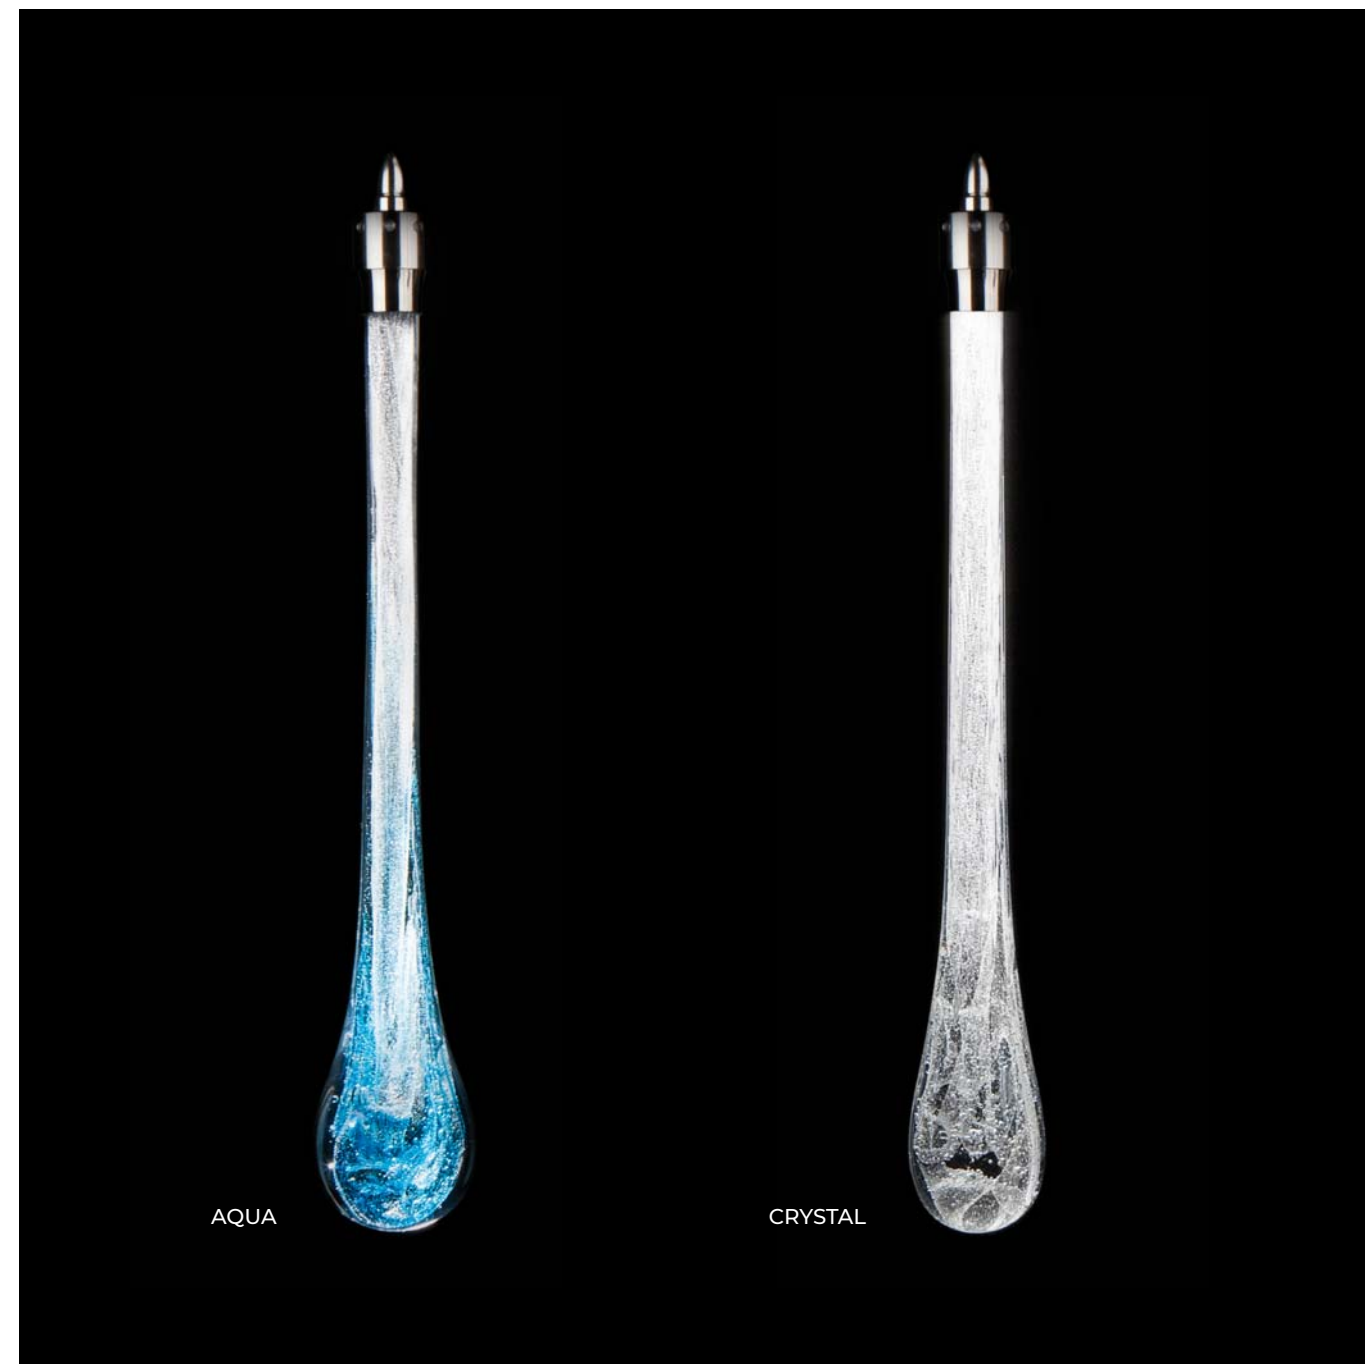

Inspirací pro zrod svítidla Water se stal první ze čtyř elementů - voda a její hudba. Hravá melodie deště, který pohladí vyprahlou zem a stane se písní beze slov.

Na začátku cesty byla myšlenka zhmotnit vodní živel v celé jeho kráse. Vytvořit unikátní vzhled křišťálového svítidla, které vdechne život interiéru stejně tak, jako to dělá voda.

Kombinací sklářských technologií vznikly ručně tvarované pendanty dekorované speciálními vzduchovými bublinami, které připomínají každým svým detailem úžasnou sílu a energii vody.

Vývoj základního komponentu svítidla (kapky) trval více než půl roku. Jednotlivé kapky byly vyrobeny z vysoce kvalitního českého křišťálu, který byl připraven podle tradiční sklářské receptury.

Základní komponent

Průměr: 45 mm (1,77 inch)
Výška: 280 mm (11,02 inch)
Hmotnost: 280 g

AQUA

CRYSTAL

AQUA

CRYSTAL

Základní designy a jejich parametry

WATER 1