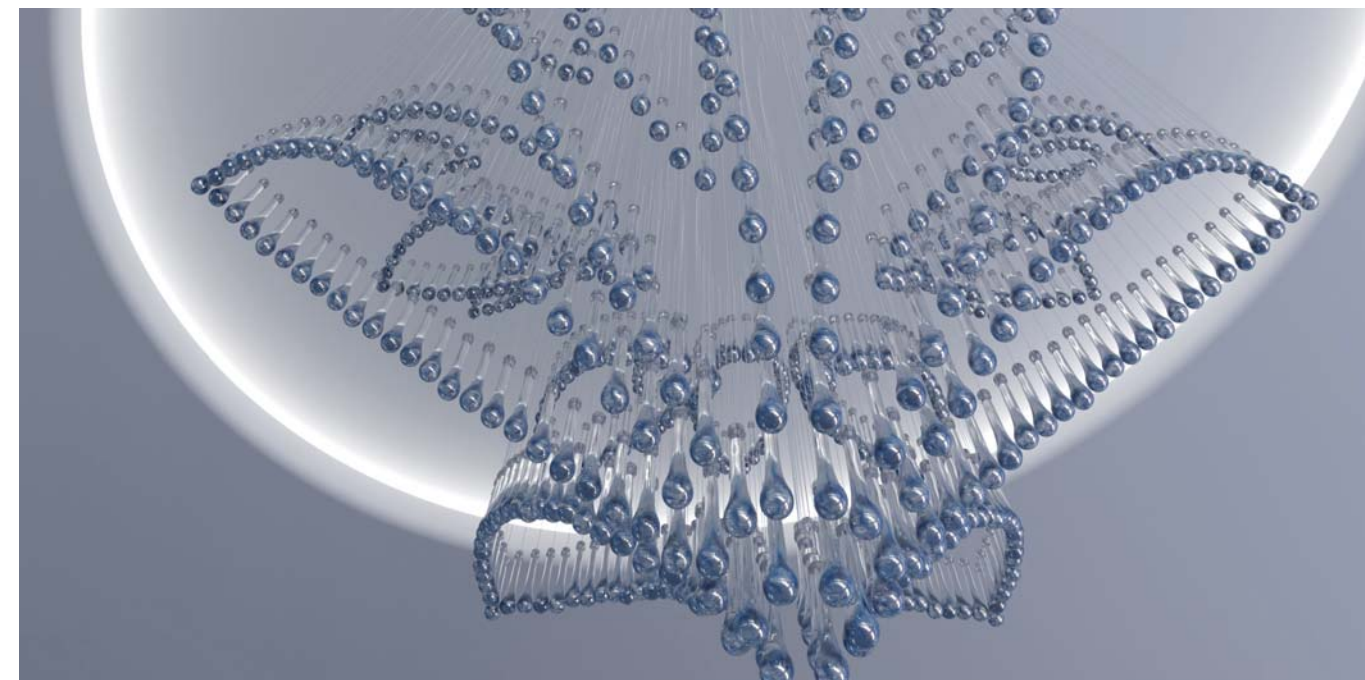

WATER 9 – průměr: 2500 mm (98,43 inch), výška: 3800 mm (149,61 inch), hmotnost: 257 kg, počet komponentů: 900 ks