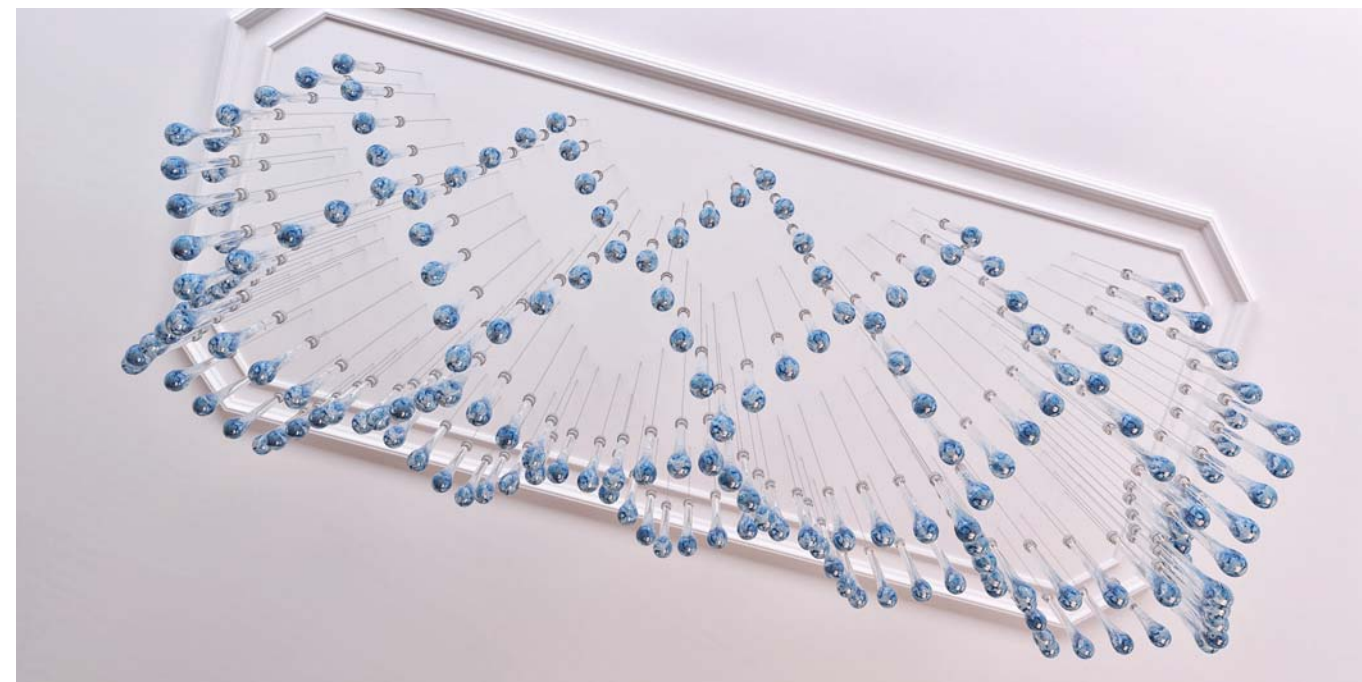

Kombinací sklářských technologií vznikly ručně tvarované pendanty dekorované speciálními vzduchovými bublinami, které připomínají každým svým detailem úžasnou sílu a energii vody.

Vývoj základního komponentu svítidla (kapky) trval více než půl roku. Jednotlivé kapky byly vyrobeny z vysoce kvalitního českého křišťálu, který byl připraven podle tradiční sklářské receptury.

Počet komponentů: 71 ks

WATER 8

Průměr: 939 mm (37,00 inch)

Výška: 1173 mm (46,18 inch)

Hmotnost: 33 kg

Počet komponentů: 114 ks

WATER 9 – průměr: 2500 mm (98,43 inch), výška: 3800 mm (149,61 inch), hmotnost: 257 kg, počet komponentů: 900 ks

WATER 10 – průměr: 1000 mm (39,37 inch), výška: 1185 mm (46,65 inch), hmotnost: 16 kg, počet komponentů: 54 ks

WATER 11 – šířka: 2000 mm (78,74 inch), výška: 1141 mm (44,92 inch), hmotnost: 35 kg, počet komponentů: 120 ks