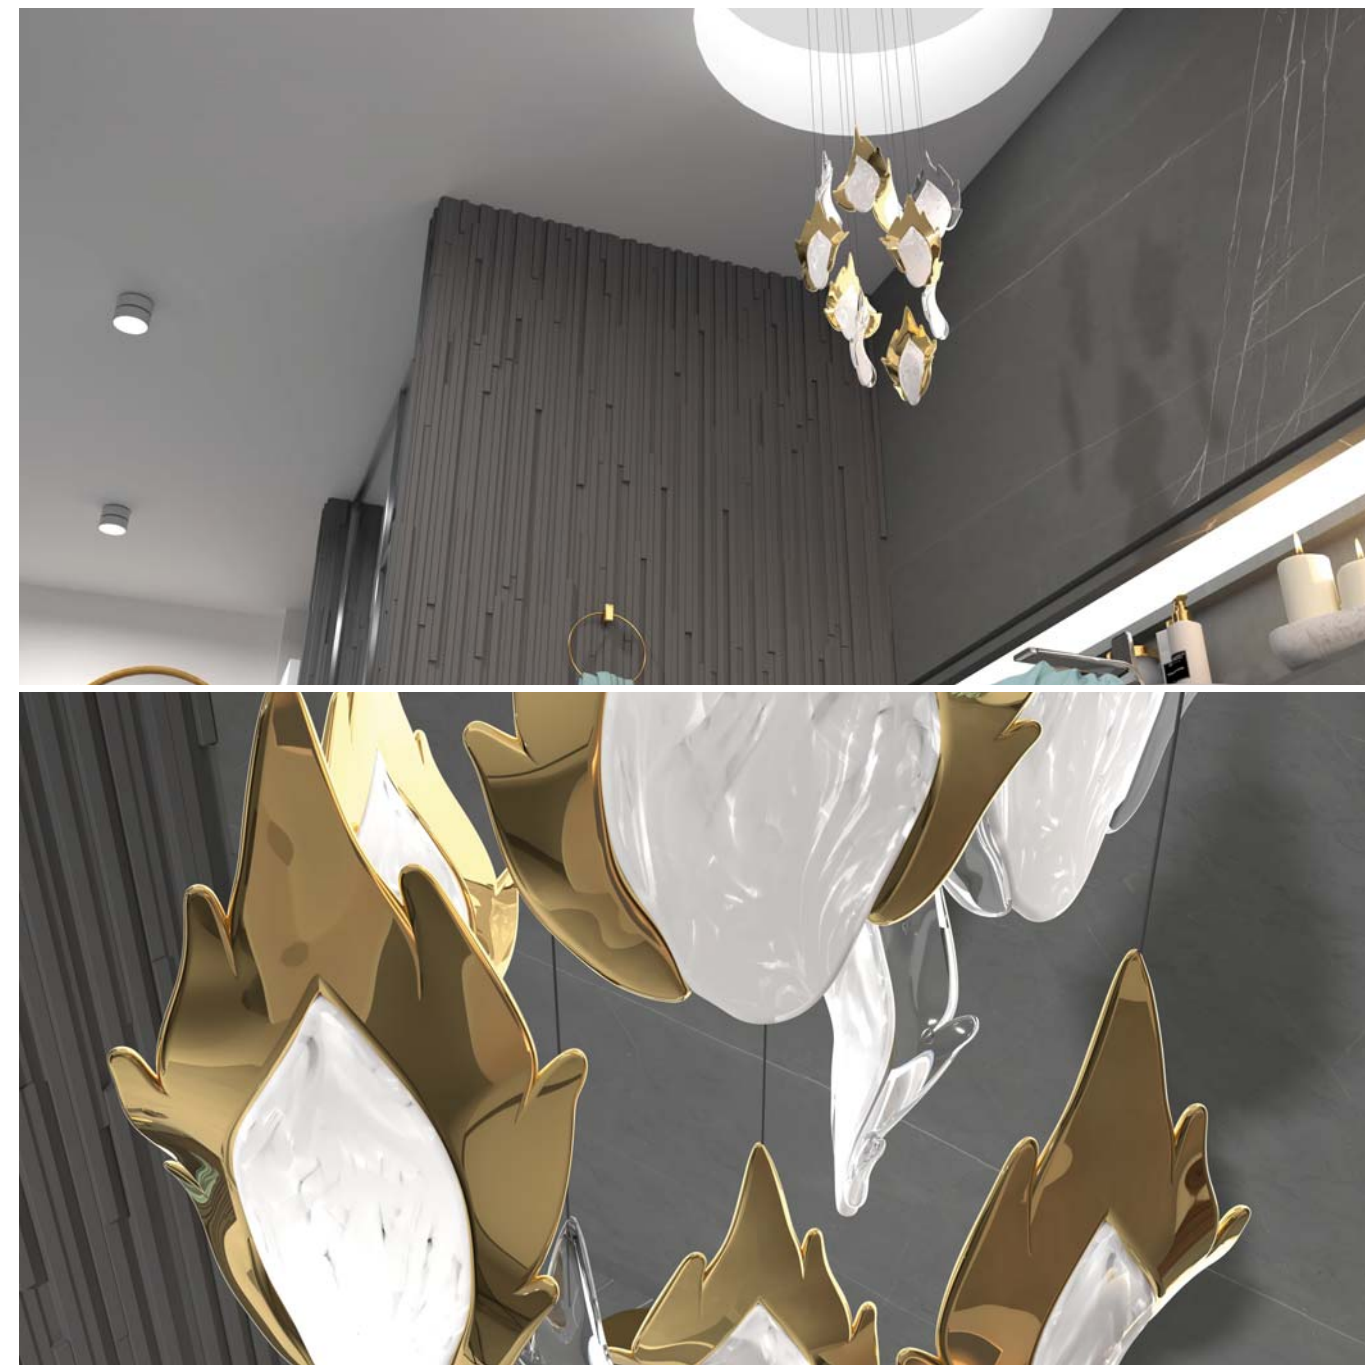

Šířka: 590 mm (23,23 inch)

Výška: 2200 mm (86,61 inch)

Délka: 1180 mm (46,46 inch)

Hmotnost: 17 kg

Počet komponentů: 33 ks

FLAME 11 – průměr: 1500 mm (59,06 inch), výška: 691 mm (27,20 inch), hmotnost: 49 kg, počet komponentů: 103 ks