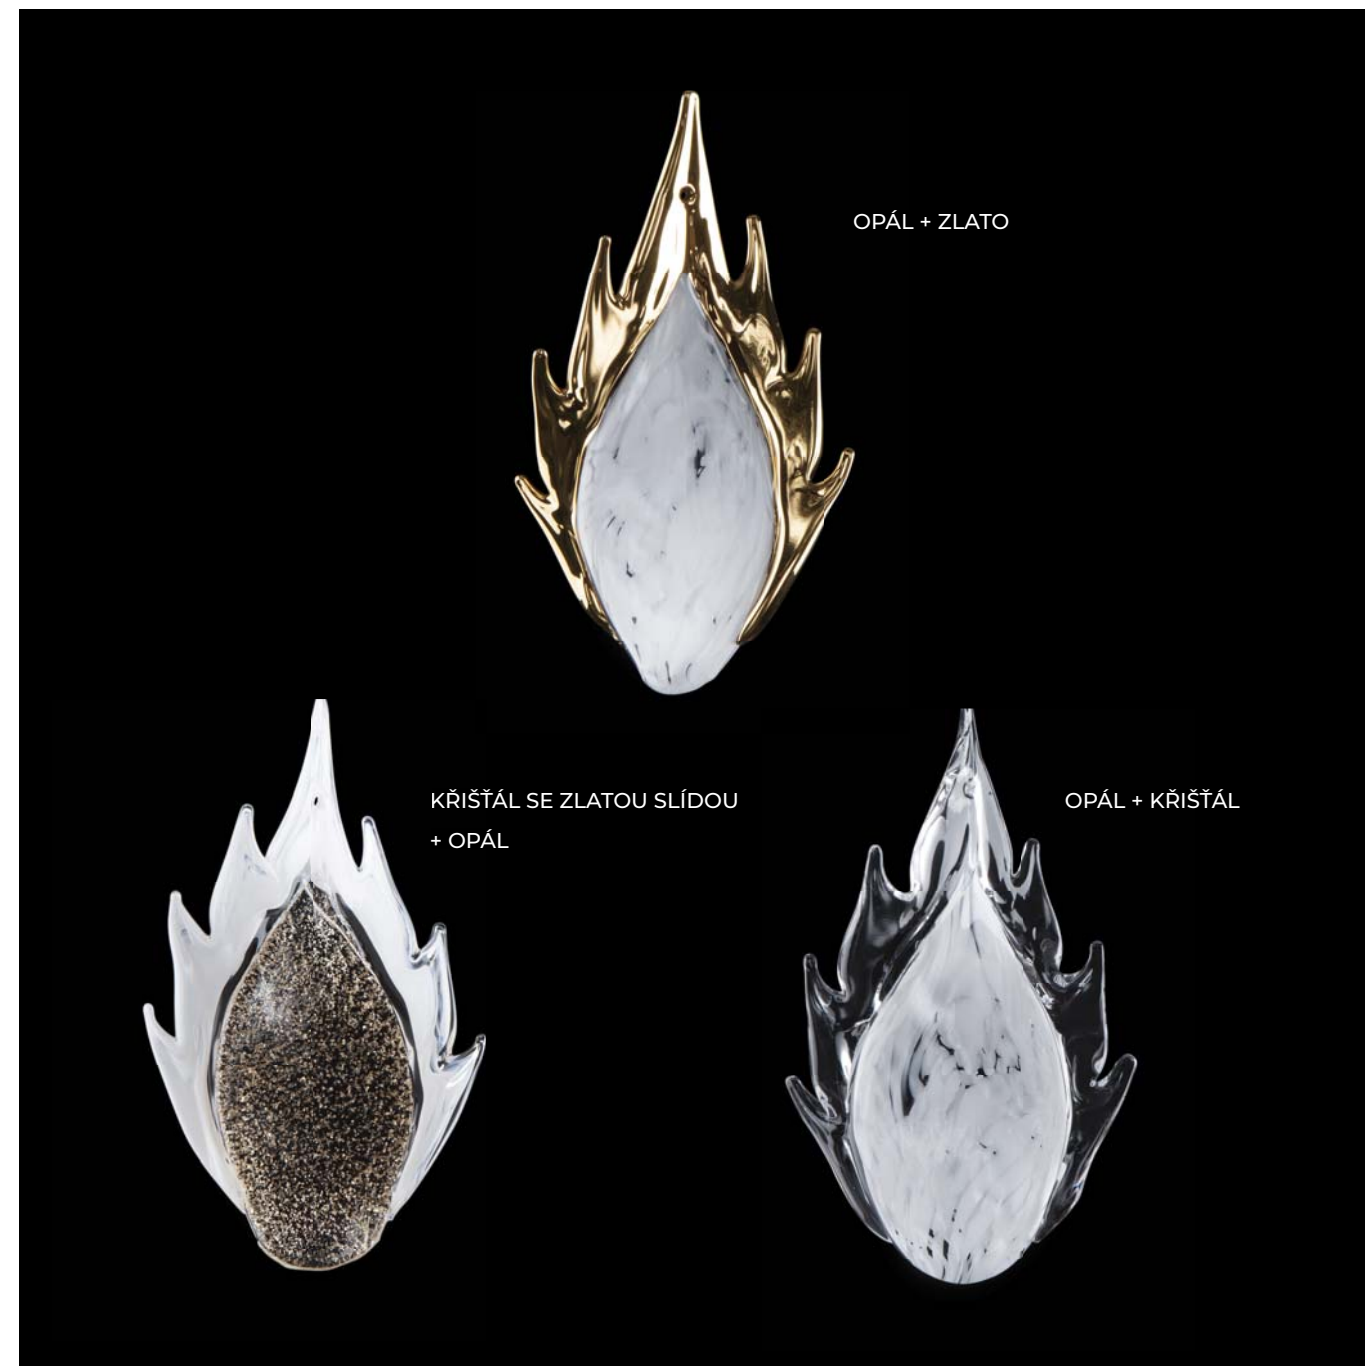

Základní komponenty

Šířka: 145 mm
Výška: 250 mm
Výška: 65 mm
Hmotnost: 0,45 g